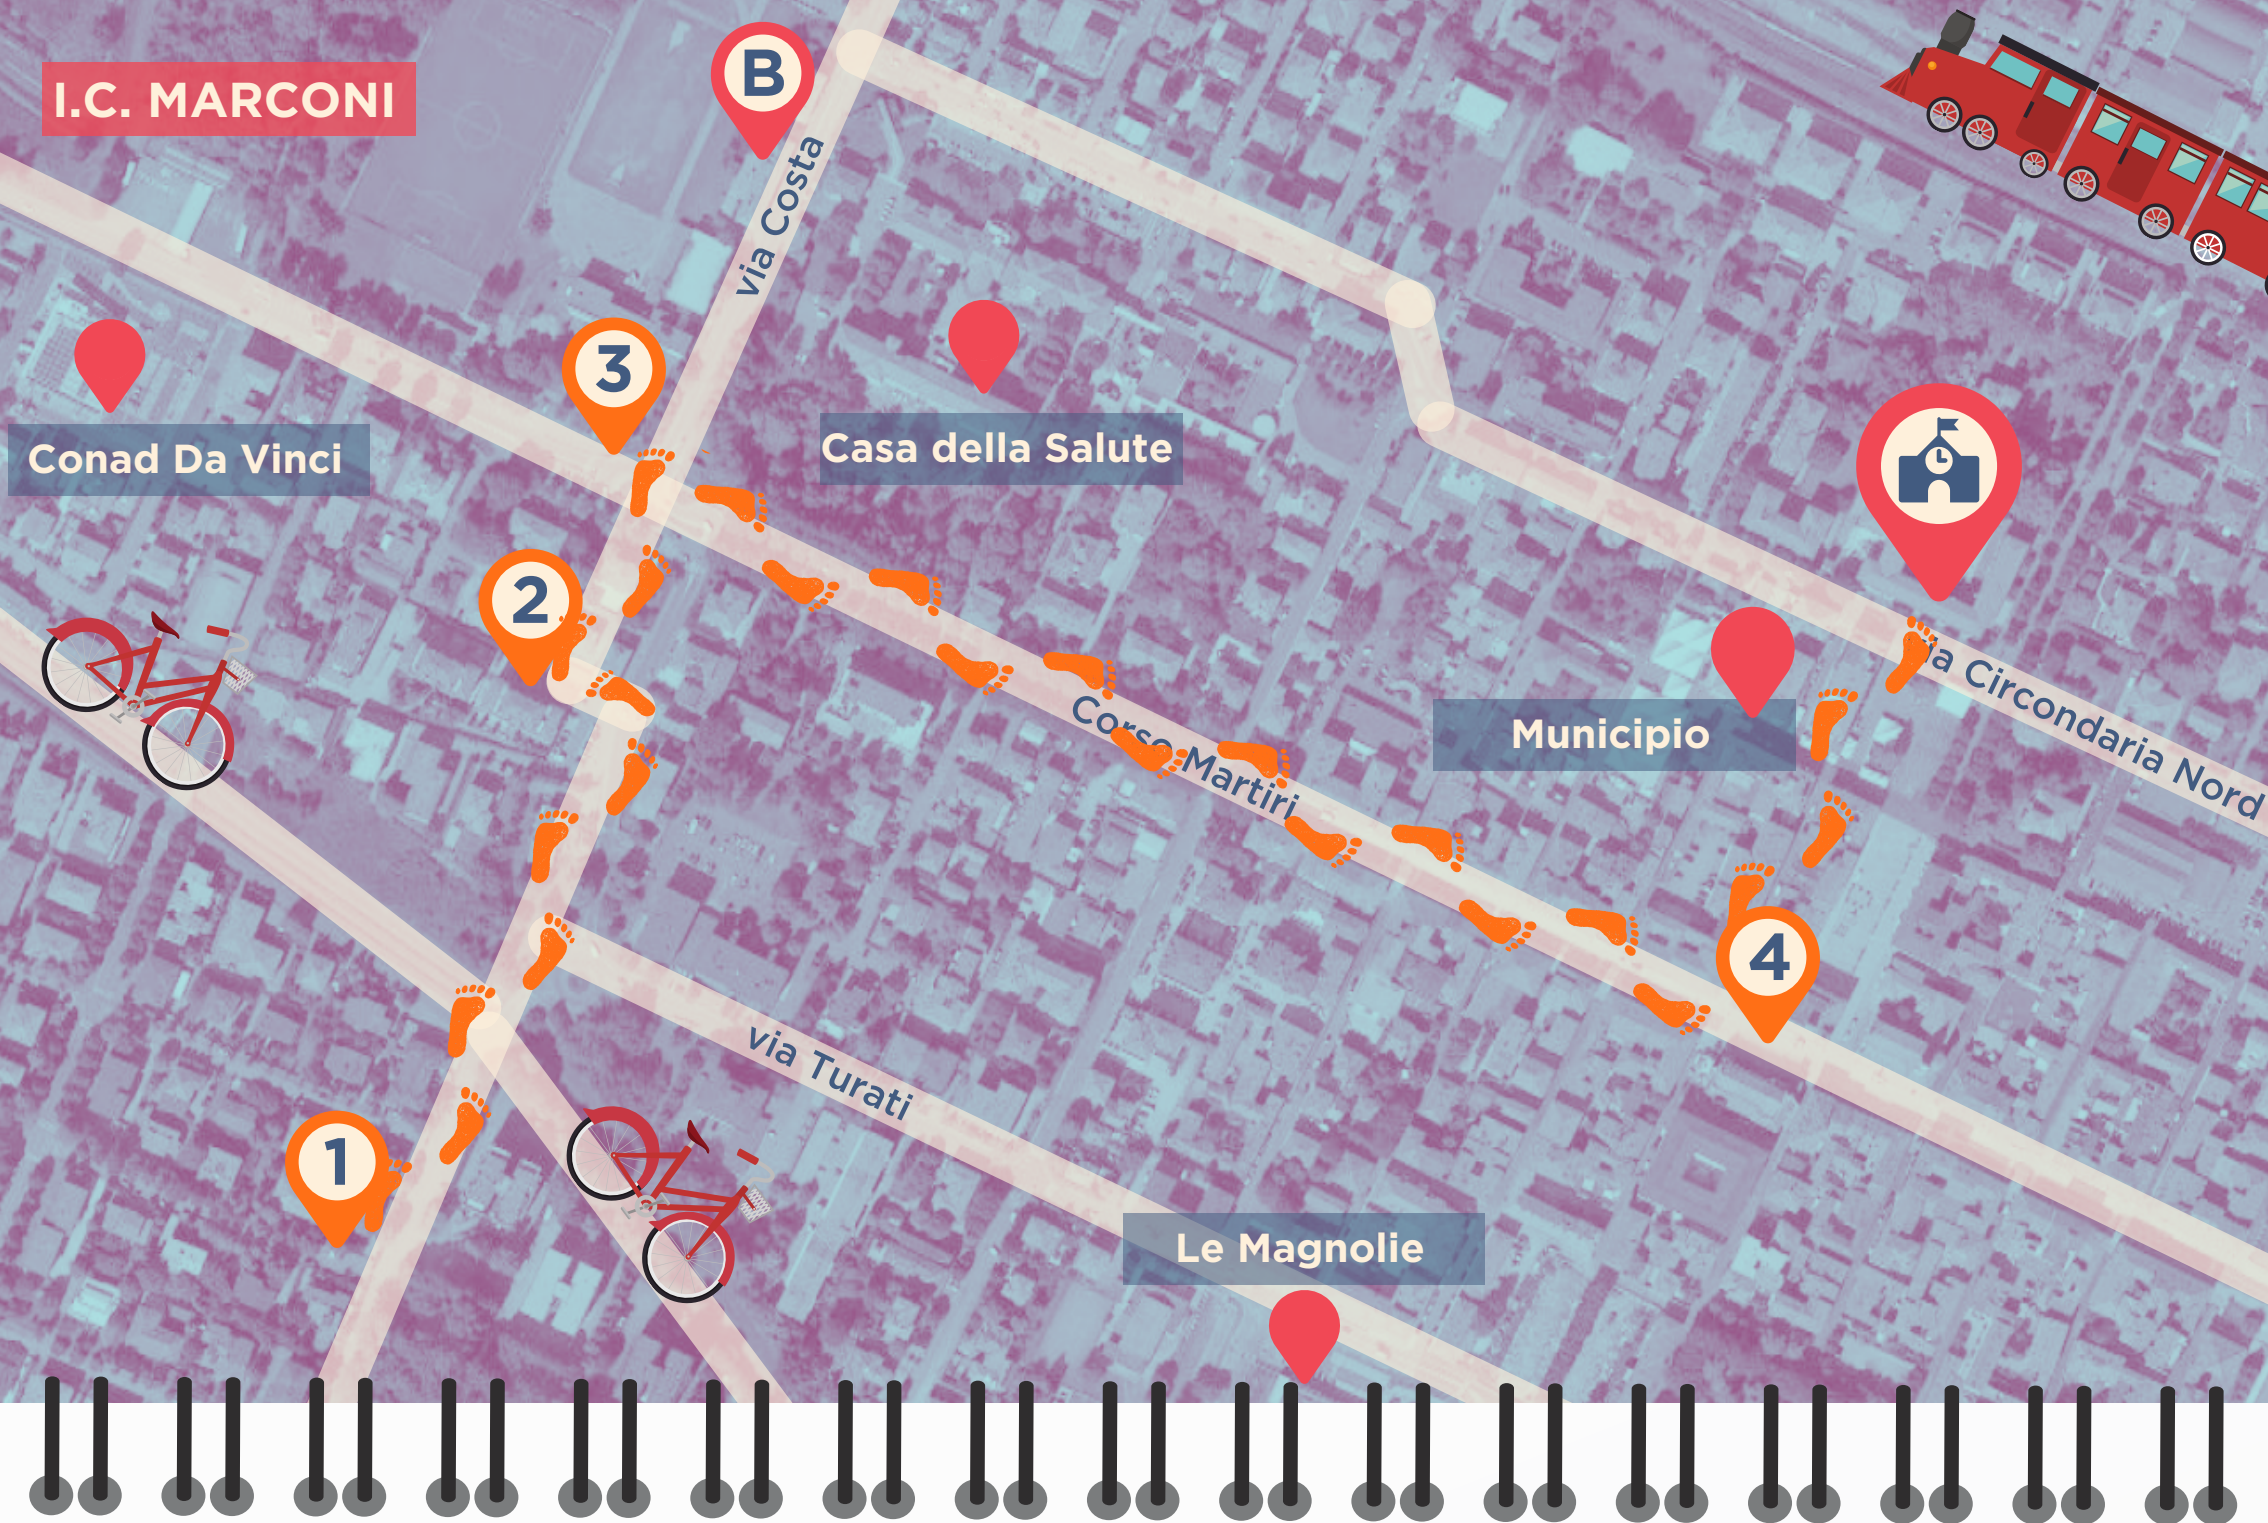

I.C. MARCONI

PERCORSI PIEDIBUS SCUOLA PRIMARIA MARCONI

PIEDIBUS PERCORSO ARANCIONE

ORARIO

7:25

7:35

7:36

7:40

7:55

PUNTO DI RACCOLTA

1 - Via Correggio al civico 1-7

2 - Via Prampolini

3 - Pedonale Corso Martiri angolo Via A.Costa
(terra mia) (fermata sperimentale di passaggio)

4 - Corso Martiri incrocio Via Cappi panchine alt.
panchine alt. San Giacomo
(ferm. sperimentale di passaggio)

 Primaria Marconi